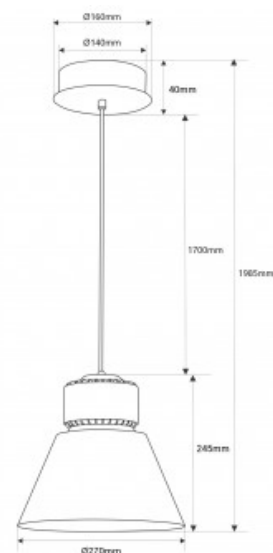

CRI ≥ 60

CRI ≥ 90

Campana LED 36W Illuminazione commerciale - 4300K - CRI95 - Driver KeGu - Bianco

### Ref. B8800-BN-B

Lampada a sospensione in alluminio progettata per l'illuminazione di negozi. Con una potenza di 36W, offre un'illuminazione di alta qualità con un elevato indice di resa cromatica (CRI>95), mettendo in risalto i prodotti e invitando all'acquisto. Disponibile in bianco neutro (4300K) e in colore esterno bianco. Ideale per negozi, botteghe e showroom, valorizza i prodotti con un'illuminazione eccezionale.

### Dati del prodotto

Tonalità della luce	Bianco neutro
Kelvin (K)	4300
Lumen (Lm)	2600
CRI	95-97
Angolo di apertura (°)	120
Tipo di LED	SMD1921, FC1919
Dimmerabile	No
Potenza (W)	36
Tensione nominale (V)	220 - 240V AC
Driver	KeGu
Sensore	No
Orientabile	No
Dimensioni (mm) LxIxh	1985 x Ø270
Materiale	Alluminio
Materiale diffusore	Policarbonato
Uso esterno	No
IP	IP20
Vita utile (h)	25000