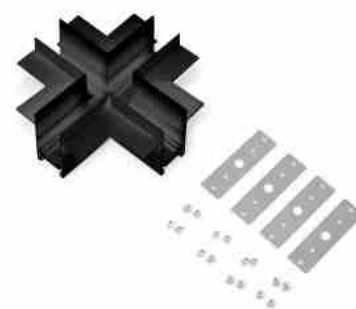

## Giunto a X per binario magnetico da incasso 20mm - Nero

### Ref. CME-X-N

Il connettore a X consente di collegare quattro sezioni di binario magnetico a incasso con un angolo di 90°, formando un'intersezione sullo stesso piano. È facile da montare e comprende tutti gli accessori necessari per garantire un'installazione ottimale. Disponibile in bianco e nero. \*\*Non include il connettore elettrico\*\*

### Dati del prodotto

Materiale	Alluminio
Uso esterno	No
IP	IP20
Certificati	CE, ROHS
Garanzia	Secondo garanzia legale: 3 anni
Tipo di binario	Magnetico
Lunghezza	125 mm
Larghezza	26 mm
Altezza	55 mm