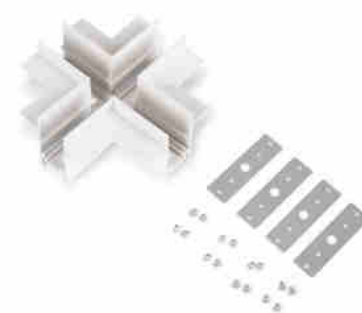

Giunto a X per binario magnetico da incasso 20mm - Bianco

Ref. CME-X-B

Il connettore a X consente di collegare quattro sezioni di binario magnetico a incasso con un angolo di 90°, formando un'intersezione sullo stesso piano. È facile da montare e comprende tutti gli accessori necessari per garantire un'installazione ottimale. Disponibile in bianco e nero. **Non include il connettore elettrico**

Dati del prodotto

Materiale	Alluminio
Uso esterno	No
IP	IP20
Certificati	CE, ROHS
Garanzia	Secondo garanzia legale: 3 anni
Tipo di binario	Magnetico
Lunghezza	125 mm
Larghezza	26 mm
Altezza	55 mm