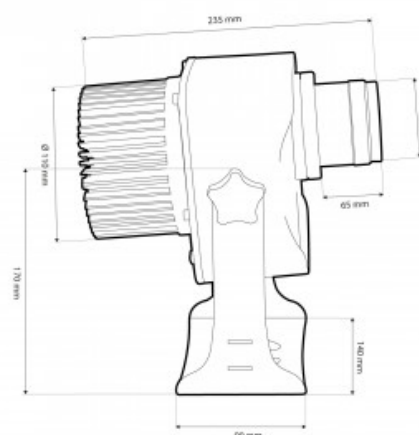

Proiettore di logo LED GOBO 40W - Ottica 30° - Esterno - Orientabile

Ref. KBLP40E-R-30

Proiettore LED GOBO 40W + ottica 30° per proiettare loghi, immagini e badge all'aperto in alta definizione. Proietta immagini rotanti o fisse in alta definizione. Uso esterno (IP65). Ottica a 30° con messa a fuoco regolabile manualmente. Barcelona LED offre un servizio di incisione laser per loghi su vetro specchiato, che include l'incisione gratuita del primo logo fino a 4 colori con tempi di consegna stimati in 10-15 giorni.

Dati del prodotto

Tonalità della luce	Bianco freddo
Kelvin (K)	6000
Lumen (Lm)	4000
CRI	80-85
UGR	No
Tipo di LED	COB
Dimmerabile	No
Tensione nominale (V)	220 - 240V AC
Frequenza (Hz)	50 - 60
Driver	Interno
Sensore	No
Orientabile	Si
Dimensioni (mm) LxIxh	235 x 170
Materiale	Metallo
Materiale diffusore	Cristallo
Uso esterno	Si
IP	IP65
Intervallo di temperatura	-18°C ~ +55°C