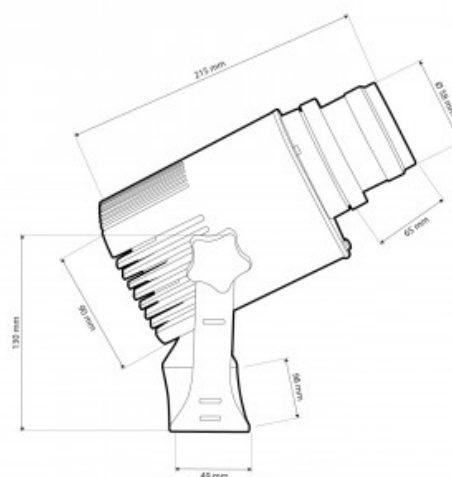

Dati del prodotto

Lumen (Lm)	3200
CRI	80-85
Dimmerabile	No
Potenza (W)	20
Tensione nominale (V)	100 - 240V AC
Frequenza (Hz)	50 - 60
Driver	Interno
Sensore	No
Orientabile	Si
Dimensioni (mm) LxIxh	215 x 130
Materiale	Metallo
Materiale diffusore	Cristallo
Uso esterno	Si
IP	IP65
Intervallo di temperatura	-18°C ~ +55°C
Frequenza di utilizzo	Normale
Vita utile (h)	25000
Classe di efficienza energetica	A+ (2021)