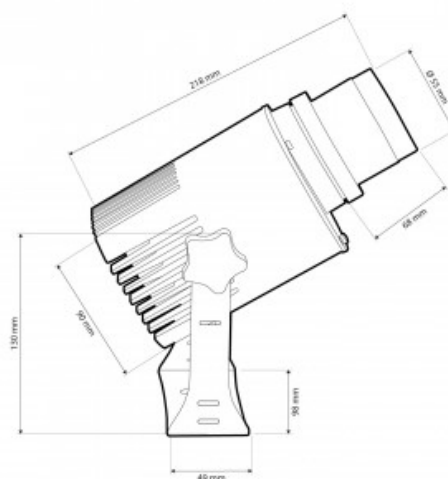

## Proiettore di logo LED GOBO 20W - Ottica 60° - Esterno - Orientabile

### Ref. KBLP20E-R-60

Proiettore LED GOBO 20W + ottica 60° per proiettare loghi, immagini e badge all'aperto in alta definizione. Proietta immagini rotanti o fisse in alta definizione. Uso esterno (IP65). Ottica a 60° con messa a fuoco regolabile manualmente. Include un telecomando (batteria A23-12V non inclusa). Barcelona LED offre un servizio di incisione laser per i loghi su vetro specchiato, che include l'incisione gratuita del primo logo fino a 4 colori con tempi di consegna stimati in 10-15 giorni.

### Dati del prodotto

Lumen (Lm)	3200
CRI	80-85
Dimmerabile	No
Potenza (W)	20
Tensione nominale (V)	100 - 240V AC
Frequenza (Hz)	50 - 60
Driver	Interno
Sensore	No
Orientabile	Si
Dimensioni (mm) LxIxh	218 x 130
Materiale	Metallo
Materiale diffusore	Cristallo
Uso esterno	Sì
IP	IP65
Intervallo di temperatura	-18°C ~ +55°C
Frequenza di utilizzo	Normale
Vita utile (h)	25000
Classe di efficienza energetica	A+ (2021)