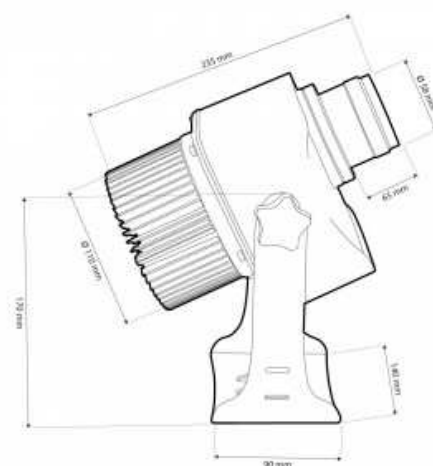

### Proiettore di logo LED GOBO 30W - Ottica 30° - Esterno - Orientabile

#### Ref. KBLP30E-R-30

Proiettore LED GOBO 30W + ottica 30° per proiettare loghi, immagini e badge all'aperto in alta definizione. Proietta immagini rotanti o fisse in alta definizione. Uso esterno (IP65). Ottica a 30° con messa a fuoco regolabile manualmente. Barcelona LED offre un servizio di incisione laser per loghi su vetro specchiato, che include l'incisione gratuita del primo logo fino a 4 colori con tempi di consegna stimati in 10-15 giorni.

#### Dati del prodotto

Tonalità della luce	Bianco freddo
Kelvin (K)	6000
Lumen (Lm)	3200
CRI	80-85
Tipo di LED	COB
Dimmerabile	No
Potenza (W)	30
Tensione nominale (V)	220 - 240V AC
Frequenza (Hz)	50 - 60
Driver	Interno
Sensore	No
Orientabile	Si
Dimensioni (mm) LxIxh	235 x 170
Materiale	Metallo
Materiale diffusore	Cristallo
Uso esterno	Si
IP	IP65
Intervallo di temperatura	-18°C ~ +55°C