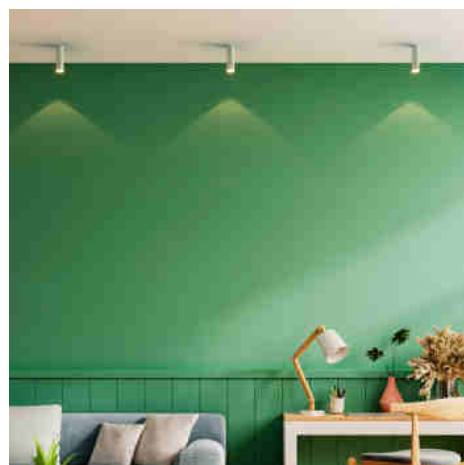

Plafoniera in alluminio "Sandy" - 20cm - GU10

Ref. B971

Plafoniera "Sandy" con struttura in alluminio, stile e funzionalità in un unico apparecchio. Disponibile in tre colori: nero, bianco e ottone. **1 lampadina GU10 - NON INCLUSA**

Varianti di prodotto

Riferimento	Attributi	
B971-B	Colore - Bianco	
B971-N	Colore - Nero	
B971-LA	Colore - Latón	