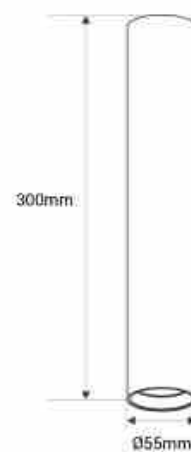

Plafoniera in alluminio "Sandy" - 20cm - GU10

Ref. B971

Plafoniera "Sandy" con struttura in alluminio, stile e funzionalità in un unico apparecchio. Disponibile in tre colori: nero, bianco e ottone. **1 lampadina GU10 - NON INCLUSA**

Dati del prodotto

Tensione nominale (V)	220 - 240V AC
Attacco	GU10
Orientabile	No
Materiale	Alluminio
Uso esterno	No
IP	IP20
Certificati	CE, ROHS
Garanzia	10 anni
Potenza massima (W)	40W
Lunghezza	200 mm
Larghezza	Ø55mm

Varianti di prodotto

Riferimento	Attributi	
B971-B	Colore - Bianco	
B971-N	Colore - Nero	
B971-LA	Colore - Latón	