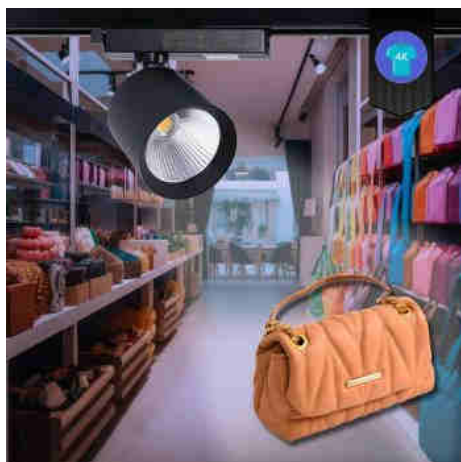

## Faretto LED a binario monofase 40W - Moda e retail

### Ref. BPM-40W-RET

Faretto LED monofase da 40W per negozi di abbigliamento e vendita al dettaglio, dotato di un chip LED speciale che esalta i colori e le trame dei tessuti, incentivando i clienti all'acquisto. Design compatto e completamente orientabile. Disponibile in due temperature di colore: bianco caldo (3000K) e bianco neutro (4000K), e in due finiture dell'alloggiamento: bianco e nero. \*\*5 anni di garanzia\*\*

### Dati del prodotto

CRI	90-95
Angolo di apertura (°)	38
Tipo di LED	COB
Dimmerabile	No
Potenza (W)	40
Tensione nominale (V)	220 - 240V AC
Driver	Interno
Orientabile	Si
Materiale	Alluminio
Materiale diffusore	Policarbonato
IP	IP20
Classe di efficienza energetica	F
Certificati	CE, ROHS
Garanzia	5 anni
Tipo di binario	Monofase
Lunghezza	100 mm
Larghezza	Ø100mm