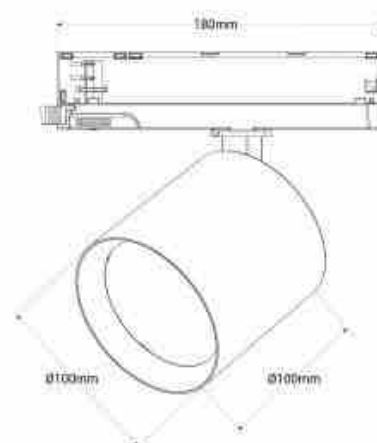

## Faretto LED a binario monofase 40W - Moda e retail

### Dati del prodotto

CRI	90-95
Angolo di apertura (°)	38
Tipo di LED	COB
Dimmerabile	No
Potenza (W)	40
Tensione nominale (V)	220 - 240V AC
Driver	Interno
Orientabile	Si
Materiale	Alluminio
Materiale diffusore	Policarbonato
IP	IP20
Classe di efficienza energetica	F
Certificati	CE, ROHS
Garanzia	5 anni
Tipo di binario	Monofase
Lunghezza	100 mm
Larghezza	Ø100mm