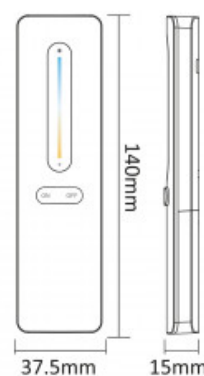

Dati del prodotto

Materiale	Policarbonato
Uso esterno	No
IP	IP20
Certificati	CE, ROHS
Garanzia	5 anni
Connettività	RF
Tipo di batteria	3V (AAA * 2PCS)
Controllo del colore	CCT
Portata del telecomando	30m
Lunghezza	37,5 mm
Larghezza	15 mm
Altezza	140 mm

Remote