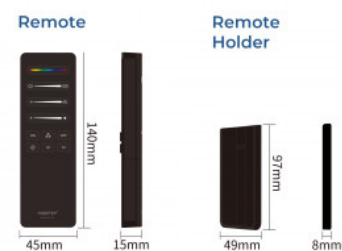

### Telecomando per strisce LED SPI / IC - RGB - RGBW - RF 2,4 Ghz - Mi Light - C6

#### Ref. C6

Telecomando per le strisce LED smart o digitali RGB / RGBW di Mi Boxer. Consente di regolare il colore, il numero di pixel, la velocità e di selezionare le modalità dinamiche. Include una base magnetica per una facile installazione e una portata fino a 30 metri.