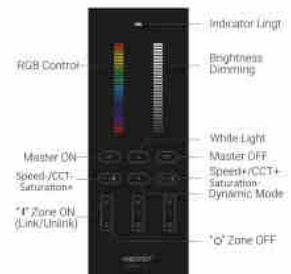

Button Instruction

Telecomando verticale - RGB + CCT - 3 zone - RF 2.4Ghz - Mi Light

Ref. Y3

Telecomando verticale RGB + CCT 3 zone di Mi Light. Consente di regolare in modo semplice e intuitivo il colore, la temperatura del colore e la luminosità delle luci intelligenti. Compatibile con i prodotti Mi Boxer/Mi Light. Portata fino a 30 metri e design antiscivolo.

Dati del prodotto

Materiale	Cristallo, Policarbonato
Uso esterno	No
IP	IP20
Certificati	CE, ROHS
Garanzia	5 anni
Connettività	RF
Tipo di batteria	3V (AAA * 2PCS)
Controllo del colore	RGB, CCT
Portata del telecomando	30m
Lunghezza	57 mm
Larghezza	44 mm
Altezza	143 mm