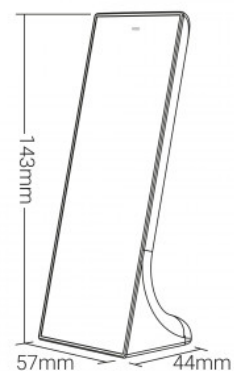

Button Instruction

Telecomando verticale - RGB + CCT - 3 zone - RF 2.4Ghz - Mi Light

Ref. Y3

Telecomando verticale RGB + CCT 3 zone di Mi Light. Consente di regolare in modo semplice e intuitivo il colore, la temperatura del colore e la luminosità delle luci intelligenti. Compatibile con i prodotti Mi Boxer/Mi Light. Portata fino a 30 metri e design antiscivolo.

Dati del prodotto

Materiale	Cristallo, Policarbonato
Uso esterno	No
IP	IP20
Certificati	CE, ROHS
Garanzia	5 anni
Connettività	RF
Tipo di batteria	3V (AAA * 2PCS)
Controllo del colore	RGB, CCT
Portata del telecomando	30m
Lunghezza	57 mm
Larghezza	44 mm
Altezza	143 mm