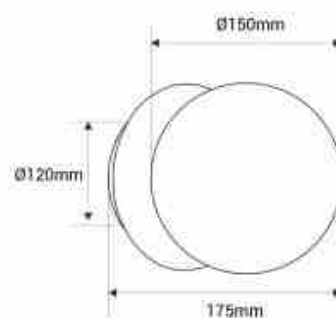

Applique da parete sfera di vetro "ARCE" - E27 - Ø 15cm

Ref. LD1024-150

Applique da parete "ARCE" dal design elegante e minimalista, composta da una sfera in vetro opalino di 15 cm di diametro e da una base in alluminio. Offre una grande versatilità nella decorazione, adattandosi sia agli interni classici o retrò che allo stile contemporaneo. Disponibile con base in finitura oro o cromo.

Lampadina E27 G45 - non inclusa

Dati del prodotto

Tensione nominale (V)	220 - 240V AC
Frequenza (Hz)	50 - 60
Attacco	E27 G45
Orientabile	No
Materiale	Alluminio
Materiale diffusore	Cristallo
Uso esterno	No
IP	IP20
Frequenza di utilizzo	Normale
Certificati	CE, ROHS
Garanzia	Secondo garanzia legale: 3 anni
Potenza massima (W)	40W
Stile	Minimalista
Lunghezza	175 mm
Larghezza	Ø150 mm