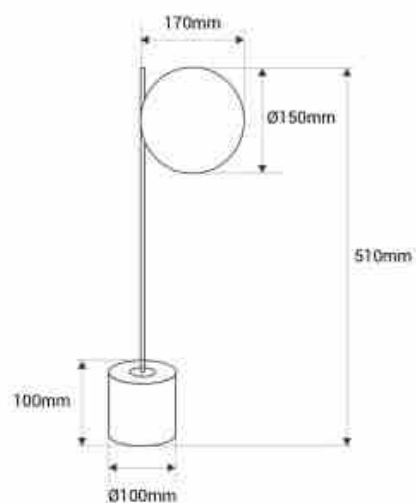

## Lampada da tavolo sfera di vetro "LICRU" - E27 - Ø 15cm

### Ref. LD1020-150

Lampada da tavolo "LICRU" con base in marmo grigio e paralume sferico in vetro opalino. Aggiungi un tocco di distinzione alla tua casa con questa lampada elegante e minimalista. Perfetta come lampada da scrivania e per i tavolini del soggiorno. Disponibile in oro o cromo. **\*\*Lampadina E27 G45 - NON inclusa\*\***

### Dati del prodotto

Tensione nominale (V)	220 - 240V AC
Attacco	E27
Materiale	Alluminio, Marmo
Materiale diffusore	Cristallo
Uso esterno	No
IP	IP20
Certificati	CE, ROHS
Garanzia	10 anni
Potenza massima (W)	40W
Larghezza	170 mm
Altezza	510 mm