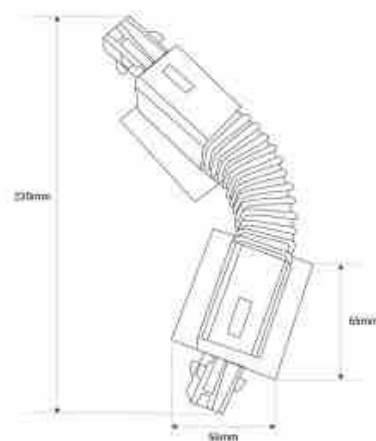

Collegamento flessibile per guida da incasso trifase

Ref. BTTE-GB06

L'accessorio più versatile per le installazioni che permette di creare l'angolo desiderato in modo semplice. Disponibile in bianco e nero.

Dati del prodotto

Certificati	CE, ROHS
Garanzia	Secondo garanzia legale: 3 anni
Tipo di binario	Trifase
Lunghezza	230 mm

Varianti di prodotto

Riferimento

Attributi

BTTE-GB06-N

Colore - Nero

BTTE-GB06-B