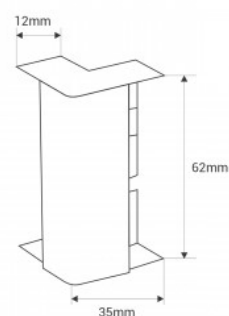

Connettore angolare per profilo di base (BXT-635/636)

Ref. BXT-635/636-CONNECTOR-N

Connettori angolari per prese, riferimento BXT-635/636, disponibili in colore nero. Questo set comprende un connettore per l'angolo interno e uno per l'angolo esterno, realizzati in policarbonato. Fornisce una finitura professionale ed elegante alle vostre installazioni.