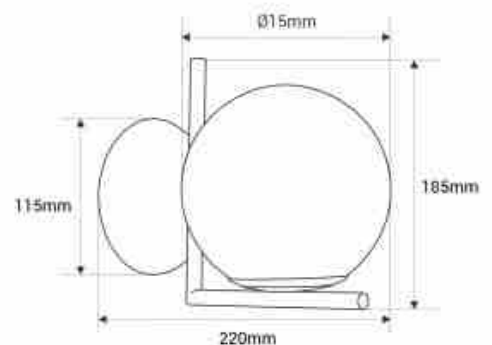

## Applique da parete sfera in vetro "ATOM" - E27 - Ø 15cm

### Ref. LD1022-150

Applique "ATOM" in stile classico contemporaneo, che combina una sfera di vetro opalino di 15 cm di diametro con una raffinata staffa in alluminio. Il suo design sofisticato e senza tempo dona un tocco di sobria eleganza a qualsiasi spazio. Disponibile con supporto nelle finiture oro, cromo o rosso. \*\*Per una lampadina E27-G45, non inclusa\*\*.

### Dati del prodotto

Tensione nominale (V)	220 - 240V AC
Attacco	E27 G45
Materiale	Metallo
Materiale diffusore	Cristallo
Uso esterno	No
IP	IP20
Certificati	CE, ROHS
Garanzia	10 anni
Potenza massima (W)	40W
Lunghezza	220 mm
Larghezza	Ø150 mm
Altezza	185 mm