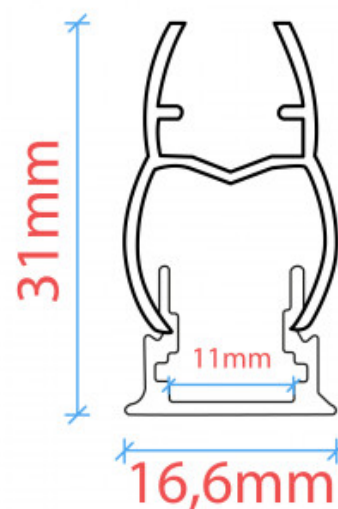

**Profilo a striscia LED per vetro 11mm - Con diffusore - Nero - 2 metri**

**Ref. BXT-291-N+N**

Profilo in alluminio per vetrine e scaffali, compatibile con vetro o acrilico fino a 8 mm di spessore. Per strisce LED fino a 10 mm. Dimensioni: 11 x 31 mm. Lunghezza del profilo: 2 metri. Colore nero con diffusore nero.

**Dati del prodotto**

Dimensioni (mm) LxIxh	31 x 11
Materiale	Alluminio
Materiale diffusore	Policarbonato
Certificati	CE, ROHS
Garanzia	10 anni

## Varianti di prodotto

**Riferimento**

**Attributi**

BXT-291-N+N

Colore - Nero