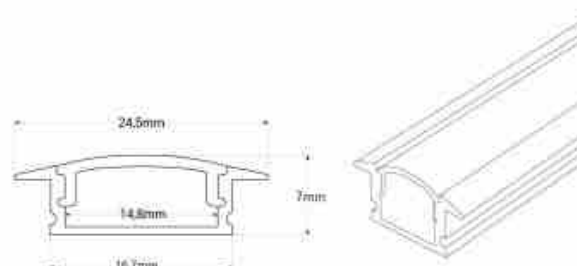

Dati del prodotto

Materiale	Alluminio
Materiale diffusore	Policarbonato
Certificati	CE, ROHS
Garanzia	10 anni