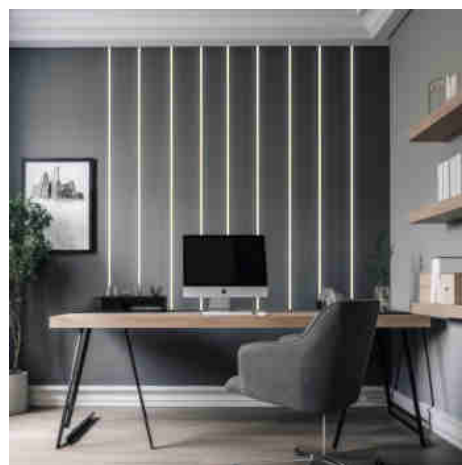

Profilo LED da incasso - 24,5x7mm - Kit completo - 1 metro

Ref. BXT-163-1M

Profilo da incasso in alluminio da 1 metro per strisce LED fino a 12 mm .
 Installazione a incasso per creare ambienti unici e moderni con illuminazione
 indiretta e decorativa. Disponibile in 4 colori. ****Comprende diffusore e coperture****.

Dati del prodotto

Materiale	Alluminio
Materiale diffusore	Policarbonato
Certificati	CE, ROHS
Garanzia	10 anni

Varianti di prodotto

Riferimento	Attributi	
BXT-163-1M-N+N	Colore - Nero	
BXT-163-1M-B+B	Colore - Bianco	
BXT-163-1M-P+B	Colore - Argento	
BXT-163-1M-N+B	Colore - Nero - Bianco	