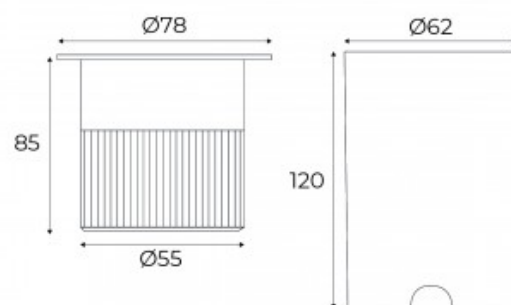

Foco LED empotrable en suelo RGB 12W 12V-DC IP67

Ref. BA50015RGB

Foco LED RGB empotrable en suelo de 12W de potencia y alimentación a 12V-DC. Su óptica emite en un ángulo luminoso de 100°, por lo que el efecto bañador de paredes, sumado con sus colores RGB producen unos efectos luminosos espectaculares. Perfecto para fachadas de edificios, áreas con vegetación, escaleras y caminos exteriores, iluminación arquitectónica. 12VDC - 12W Color RGB (LED SMD2835) Ø80x92mm (diámetro exterior 80 mm) x 60mm (diámetro de corte 60 mm) IP67 Profundidad 92 mm Largo del cable de conexión 1 metro

Datos del producto

Tonalidad	RGB
Ángulo de apertura (°)	100
Tipo de LED	SMD 2835
Dimmable	Sí
Tensión Nominal (V)	12V DC
Frecuencia (Hz)	50 - 60
Driver	No incluido
Dimensiones (mm) LxIxh	Ø80x92, Ø80x125 con tubo
Material	Acero
Material difusor	Policarbonato
Uso Exterior	Si
IP	IP67
Rango temperatura	-20°C ~ +40°C
Frecuencia de uso	normal
Vida útil (h)	25000
Clase eficiencia energética	A+ (2021)
Certificados	CE, ROHS
Garantía	Según garantía legal: 3 años

Dimensiones de corte (mm)	Ø55
Montaje	Empotrable

Variantes del producto

Referencia

Atributos

BA50015-RGB

Color de luz - RGB