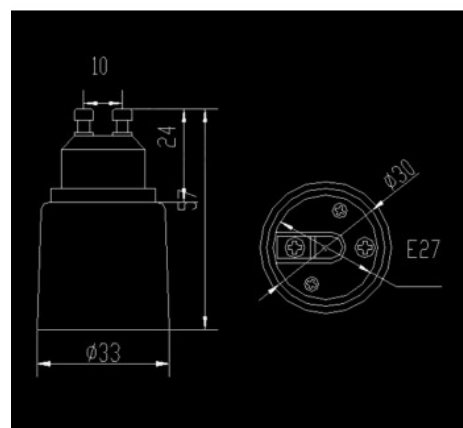

## Adaptador conversor de GU10 a rosca E27

### Ref. B1641

Casquillo adaptador de GU10 a E27 Permite colocar bombillas de rosca E27 en portalámparas con base GU10.