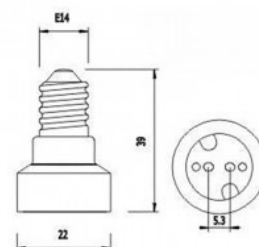

Adaptador de rosca E14 a MR16

Ref. B1646

Casquillo adaptador de rosca E14 a MR16 Permite colocar bombillas de rosca con base MR16 en portalámparas de rosca E14.

Datos del producto