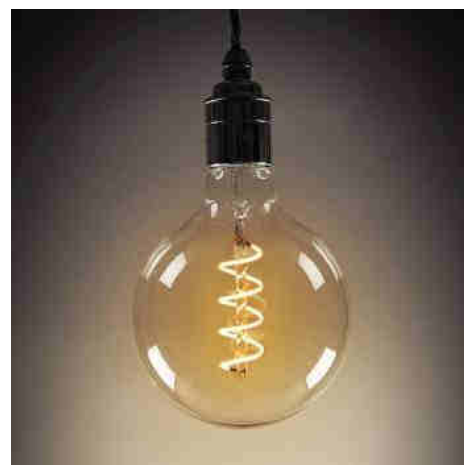

Bombilla Retro Vintage globo filamento espiral E27 G125 4W

Ref. BFD1-G125E27-ESPIRAL

Bombilla Retro G125 Soft Filament espiral gold gintage 4W. Ideal para crear atmósferas o ambientes cálidos y originales en todo tipo de interiores, gracias a sus colores anaranjados/ámbar con una temperatura de color de 2200°K (extra-cálida plus).4W230V340lmE27125x176mm

Datos del producto

Tonalidad	Blanco extra cálido plus
Kelvin (K)	2200
CRI	80-85
Ángulo de apertura (°)	360°
Tipo de LED	Filamento
Dimmable	No
Tensión Nominal (V)	220 - 240 V AC
Frecuencia (Hz)	50 - 60
Casquillo	E27
Dimensiones (mm) LxIxh	125x176
Material	Metal
Material difusor	Cristal
Uso Exterior	No
IP	IP20
Rango temperatura	-20°C ~ +40°C
Vida útil (h)	25000
Clase eficiencia energética	A+ (2021)
Certificados	CE, ROHS