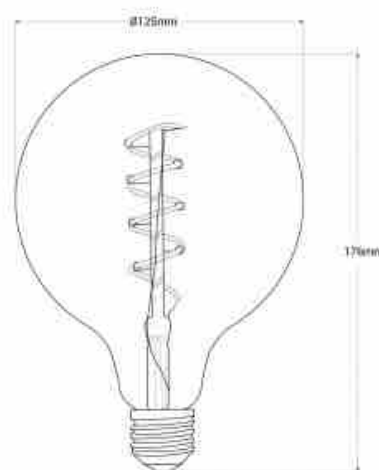

Bombilla Retro Vintage globo filamento espiral E27 G125 4W

Ref. BFD1-G125E27-ESPIRAL

Bombilla Retro G125 Soft Filament espiral gold gintage 4W. Ideal para crear atmósferas o ambientes cálidos y originales en todo tipo de interiores, gracias a sus colores anaranjados/ámbar con una temperatura de color de 2200°K (extra-cálida plus).4W230V340lmE27125x176mm

Datos del producto

Tonalidad	Blanco extra cálido plus
Kelvin (K)	2200
CRI	80-85
Ángulo de apertura (°)	360°
Tipo de LED	Filamento
Dimmable	No
Tensión Nominal (V)	220 - 240 V AC
Frecuencia (Hz)	50 - 60
Casquillo	E27
Dimensiones (mm) LxIxh	125x176
Material	Metal
Material difusor	Cristal
Uso Exterior	No
IP	IP20
Rango temperatura	-20°C ~ +40°C
Vida útil (h)	25000
Clase eficiencia energética	A+ (2021)
Certificados	CE, ROHS