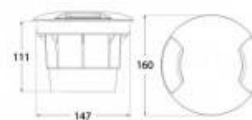

Foco empotrable en suelo LED FUMAGALLI CECI 160 2L GX53 10W

Ref. 3F2.000.000.AXD1K

Baliza empotrable en suelo de la marca FUMAGALLI, fabricada en resina resistente a golpes y condiciones meteorológicas de exterior. Con forma circular, el foco empotrable de alta resistencia es pisable y soporta cargas de hasta 5000Kg. Dispone de casquillo para bombilla LED GX53, intercambiable. Incluye la bombilla LED GX53 de 10W en blanco neutro 4000K. Su grado de protección IP67 es apto para instalación en exterior, ya que soporta lluvia, humedad, frío, polvo y suciedad.** Bombilla LED GX53 10W incluida **1x GX53 10W 230V4000KØ160x111mmIP67

Datos del producto

Tonalidad	Blanco neutro
Kelvin (K)	4000
Lumens (Lm)	1200
Eficiencia (Lm/w)	120
CRI	80-85
Tipo de LED	SMD 2835
Dimmable	No
Potencia (W)	10
Tensión Nominal (V)	230
Frecuencia (Hz)	50 - 60
Factor de potencia (cosφ)	0.5
Casquillo	GX53
Orientable	No
Dimensiones (mm) LxIxh	Ø160x111
Material	Resina
Material difusor	Polycarbonato
Uso Exterior	Si
IP	IP67

Balizas LED

Rango temperatura	-20°C ~ +40°C
Frecuencia de uso	Normal
Vida útil (h)	25000
Clase eficiencia energética	A+ (2021)
Certificados	CE, ROHS
Garantía	Según garantía legal: 3 años
Dimensiones de corte (mm)	Ø147x111
Montaje	Empotrable