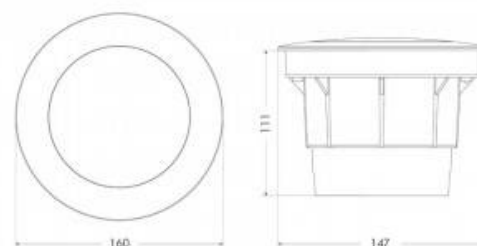

Foco empotrable en suelo LED Fumagalli CECI 160 CCT GX53 10W

Ref. 3F1.000.000.AXD1K

Baliza empotrable en suelo de la marca Fumagalli, fabricada en resina resistente a golpes y condiciones meteorológicas extremas. Con forma circular y emisión frontal de la luz, el foco empotrable de alta resistencia es pisable por vehículos hasta 5000Kg. Incluye un casquillo para bombilla LED GX53, sustituible. El conjunto incluye una bombilla LED GX53 de 10W, CCT (3000;4000;6500). El grado IP67 de protección convierte a la baliza empotrable CECI 160 en un producto apto para instalación en exterior, soporta lluvia, humedad, frío, polvo y suciedad.** Bombilla LED GX53 10W incluida **1x GX53 10W 230VCCTØ160x111mmIP67

Datos del producto

Tonalidad	CCT
Kelvin (K)	3000, 4000, 6500
Lumens (Lm)	1200
Eficiencia (Lm/w)	120
CRI	80-85
Tipo de LED	SMD 2835
Dimmable	No
Potencia (W)	10
Tensión Nominal (V)	230
Frecuencia (Hz)	50 - 60
Factor de potencia (cosφ)	0.5
Casquillo	GX53
Orientable	No
Dimensiones (mm) LxIxh	Ø160x111
Material	Resina
Material difusor	Polycarbonato
Uso Exterior	Si
IP	IP67

Balizas LED

Rango temperatura	-20°C ~ +40°C
Frecuencia de uso	normal
Vida útil (h)	25000
Clase eficiencia energética	A+ (2021)
Certificados	CE, ROHS
Garantía	Según garantía legal: 3 años
Dimensiones de corte (mm)	Ø147x111
Montaje	Empotrable