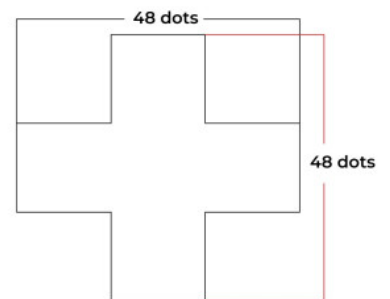

Cruz de farmacia LED monocolor verde programable P16 - Exterior

Ref. DP16

Cruz de farmacia LED de exterior monocolor verde con carcasa metálica verde doble cara. Fácilmente programable a través de WiFi. Incluye un módulo estándar para mostrar fecha y hora y módulo de temperatura y humedad. Admite diversas escenas y efectos que permiten una configuración personalizada. Se instala en fachadas de farmacias y parafarmacias. Es simple de configurar, perfecta para destacar y promocionar tu negocio.

Pixel of Dp16 single color led screen.

Datos del producto

Tonalidad	Verde
Tipo de LED	DIP
Tensión Nominal (V)	230
Frecuencia (Hz)	50 - 60
Driver	Interno
Sensor	Temperatura, humedad
Dimensiones (mm) LxIxh	815x1140 mm
Peso (g)	17kg
Material	Metal
Uso Exterior	Si
IP	IP65
Rango temperatura	-20°C ~ +40°C
Frecuencia de uso	Intensivo
Vida útil (h)	30000
Clase eficiencia energética	A+ (2021)
Certificados	CE, ROHS
Garantía	Según garantía legal: 3 años
Montaje	Superficie