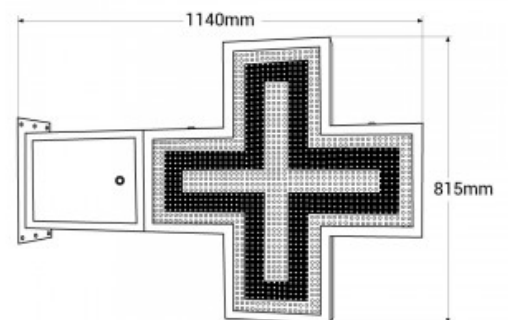

Cruz de farmacia LED monocolor verde programable P16 - Exterior

Ref. DP16

Cruz de farmacia LED de exterior monocolor verde con carcasa metálica verde doble cara. Fácilmente programable a través de WiFi. Incluye un módulo estándar para mostrar fecha y hora y módulo de temperatura y humedad. Admite diversas escenas y efectos que permiten una configuración personalizada. Se instala en fachadas de farmacias y parafarmacias. Es simple de configurar, perfecta para destacar y promocionar tu negocio.

Pixel of Dp16 single color led screen.

Datos del producto

Tonalidad	Verde
Tipo de LED	DIP
Tensión Nominal (V)	230
Frecuencia (Hz)	50 - 60
Driver	Interno
Sensor	Temperatura, humedad
Dimensiones (mm) LxIxh	815x1140 mm
Peso (g)	17kg
Material	Metal
Uso Exterior	Si
IP	IP65
Rango temperatura	-20°C ~ +40°C
Frecuencia de uso	Intensivo
Vida útil (h)	30000
Clase eficiencia energética	A+ (2021)
Certificados	CE, ROHS
Garantía	Según garantía legal: 3 años
Montaje	Superficie