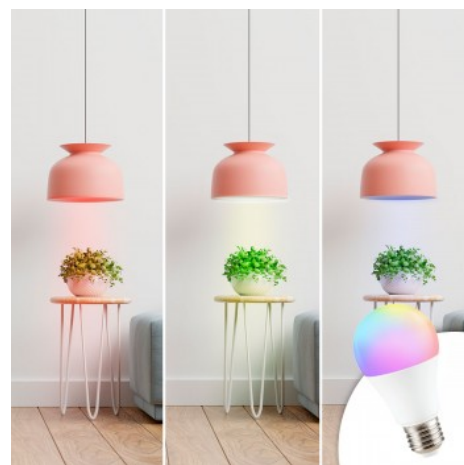

## Bombilla inteligente Smart WIFI RGBWW E27 9W

### Ref. BW1-E27A60-RGBCCT

Bombilla inteligente WIFI RGBWW 9W, casquillo E27. La bombilla inteligente RGB+CCT puede producir más de 16 millones de colores, seleccionando el color exacto que deseas. Controlable mediante voz o directamente desde su teléfono inteligente con "Tuya APP", descargable a través del código QR de la caja. Compatible con Alexa, Google Home, Echo, Echo Dot. RGB+CCT Casquillo E27. WIFI Smart Home. Potencia: 9W. Lúmenes: 806lm. Garantía 3 años.

### Datos del producto

Tonalidad	RGB, CCT
Lumens (Lm)	806
Ángulo de apertura (°)	220
Dimmable	Sí
Potencia (W)	9
Tensión Nominal (V)	220 - 240 V AC
Frecuencia (Hz)	50 - 60
Driver	Interno
Casquillo	E27
Dimensiones (mm) LxIxh	Ø60x120
Material	Plástico
Material difusor	Policarbonato
Uso Exterior	Sí, en lámparas estancas
Rango temperatura	-20°C ~ +40°C
Vida útil (h)	25000
Clase eficiencia energética	F (2021)
Certificados	CE, ROHS
Garantía	Según garantía legal: 3 años