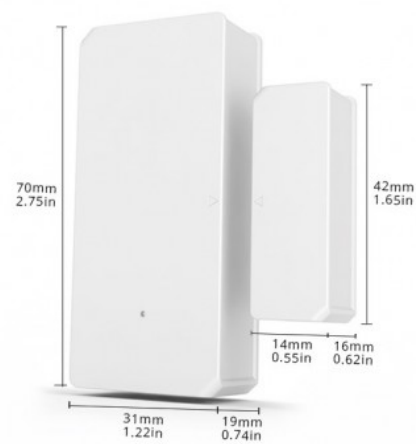

#### Datos del producto

Tensión Nominal (V)	12V
Rango detección (m)	200
Dimensiones (mm) LxIxh	77x49.5x18.8
Peso (g)	45
Certificados	CE, ROHS
Garantía	Según garantía legal: 3 años
Tipo de batería	2AA