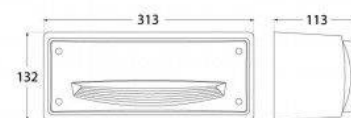

### Ref. 4S4.000.000.CCT

Baliza LED para instalar en paredes y conseguir una ideal señalización de caminos en jardines, edificios o interiores. Luminaria de Fumagalli fabricado en resina tratada, no se oxida, muy resistente a los golpes y con una elevada durabilidad. Baliza LED elegante y de fácil montaje, elevada protección IP66 y clase de aislamiento II. Bombilla LED CCT de 3W incorporada que se inserta en el interior del robusto cuerpo de resina fundida. El sistema CCT nos permite cambiar a la tonalidad que queramos entre 3000K; 4000K y 6500K. Ahorra hasta el 93% en consumo eléctrico utilizando bombillas LED. - Bombilla incluida -3W (3000K; 4000K; 6500K)GX53 CCT120x200x85mmIP66

### Datos del producto

Tonalidad	CCT
Kelvin (K)	3000, 4000, 6500
Lumens (Lm)	350
Dimmable	No
Potencia (W)	3
Tensión Nominal (V)	100-240V
Frecuencia (Hz)	50 - 60
Casquillo	GX53
Dimensiones (mm) LxIxh	120x200x85
Material	Resina
Uso Exterior	Si
IP	IP66
Rango temperatura	-20°C ~ +40°C
Frecuencia de uso	Intensivo
Vida útil (h)	25000
Clase eficiencia energética	A+ (2021)
Certificados	CE, ROHS
Garantía	Según garantía legal: 3 años