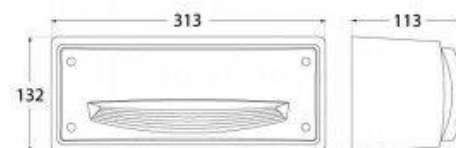

### Ref. 4S4.000.000.CCT

Baliza LED para instalar en paredes y conseguir una ideal señalización de caminos en jardines, edificios o interiores. Luminaria de Fumagalli fabricado en resina tratada, no se oxida, muy resistente a los golpes y con una elevada durabilidad. Baliza LED elegante y de fácil montaje, elevada protección IP66 y clase de aislamiento II. Bombilla LED CCT de 3W incorporada que se inserta en el interior del robusto cuerpo de resina fundida. El sistema CCT nos permite cambiar a la tonalidad que queramos entre 3000K; 4000K y 6500K. Ahorra hasta el 93% en consumo eléctrico utilizando bombillas LED. - Bombilla incluida -3W (3000K; 4000K; 6500K)GX53 CCT120x200x85mmIP66

### Datos del producto

Tonalidad	CCT
Kelvin (K)	3000, 4000, 6500
Lumens (Lm)	350
Dimmable	No
Potencia (W)	3
Tensión Nominal (V)	100-240V
Frecuencia (Hz)	50 - 60
Casquillo	GX53
Dimensiones (mm) LxIxh	120x200x85
Material	Resina
Uso Exterior	Si
IP	IP66
Rango temperatura	-20°C ~ +40°C
Frecuencia de uso	Intensivo
Vida útil (h)	25000
Clase eficiencia energética	A+ (2021)
Certificados	CE, ROHS
Garantía	Según garantía legal: 3 años