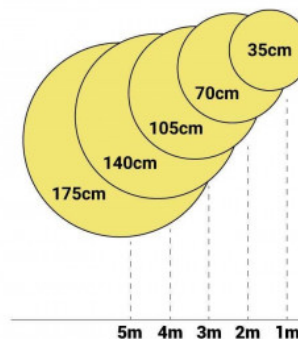

Proyector de logos LED GOBO 30W rotativo interior - Óptica 20° - IP40

Ref. BLP30I-R

Proyector LED GOBO rotativo de 30W de potencia para proyección de logotipos, imágenes e insignias en interior. Los proyectores de logo son conocidos también como LED GOBO, proyector GOBO o GOBO LED. Proyecta imágenes fijas y rotativas en alta definición. Uso interior (IP40). Óptica 20° con enfoque ajustable manualmente. Incorpora un mando a distancia (no incluye pila A23-12V) para encendido, apagado, proyección fija o giratoria. Alcanza un rango de 7-20 metros en oscuridad y 4-6 metros a la luz del día, con una intensidad lumínica de 3200 lúmenes. Barcelona LED ofrece el servicio de grabado de logotipos por láser en los cristales espejo. La compra del foco proyector incluye el grabado de un primer logo hasta 4 colores de forma gratuita (tiempo estimado de entrega: 10-15 días).

Datos del producto

| | |
|------------------------|----------------|
| Tonalidad | Blanco frío |
| Kelvin (K) | 6000 |
| Lumens (Lm) | 3200 |
| CRI | 80-85 |
| UGR | No |
| Tipo de LED | COB |
| Dimmable | No |
| Potencia (W) | 30 |
| Tensión Nominal (V) | 220 - 240 V AC |
| Frecuencia (Hz) | 50 - 60 |
| Driver | Interno |
| Orientable | Sí |
| Dimensiones (mm) LxIxh | 275x120x80 |
| Material | Metal |
| Material difusor | Cristal |
| Uso Exterior | Si |
| IP | IP20 |
| Rango temperatura | -18°C ~ +55°C |