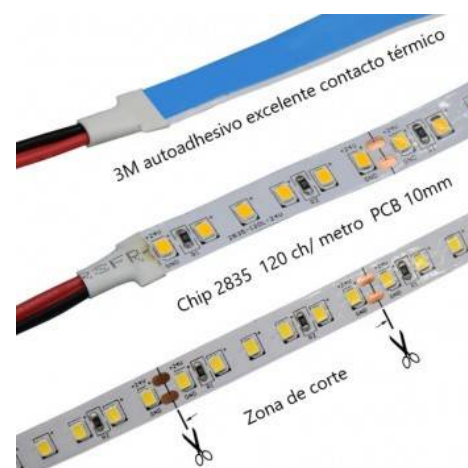

Tira LED 24V-DC 180W para iluminación de carnicerías IP20 Rollo 10 metros

Ref. B1552-10-CAR

Tira LED ESPECIAL PARA CARNICERÍAS a 24V-DC 180W (1200 SMD2835). Bobina de 10m, con grado de protección IP20 y un ángulo de apertura de 120 grados (Corte cada 5cm). Tira de LED con espectro especial para resaltar los colores de las carnes rojas. Atrae al cliente resaltando los pigmentos rojos consiguiendo dar frescura en aspecto visual a los productos iluminados. 180W/24V/120°/IP20

Datos del producto

CRI	85-90
Ángulo de apertura (°)	120
Tipo de LED	SMD 2835
Dimmable	Sí
Potencia (W)	90
Tensión Nominal (V)	24V-DC
Frecuencia (Hz)	50 - 60
Dimensiones (mm) LxIxh	10000x10
Uso Exterior	No
IP	IP20
Vida útil (h)	25000
Clase eficiencia energética	A+ (2021)
Certificados	CE, ROHS
Garantía	Según garantía legal: 3 años
Potencia/m (W/m)	18
Nº Chips/metro	120
Distancia del corte (mm)	50
Adhesivo	3M

Ancho de la pista (mm)

10