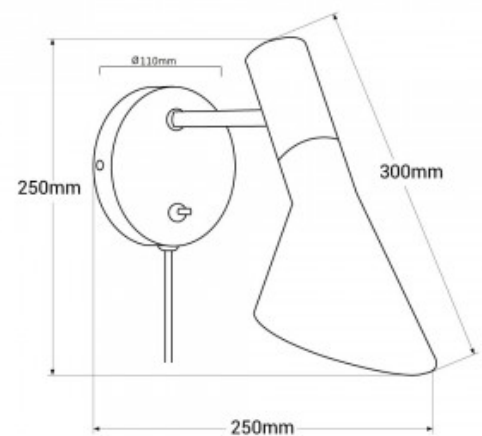

Aplique de pared diseño con cable y enchufe "Marlene"

Ref. L3037

Aplique de pared de diseño contemporáneo y elegante con cable y enchufe, fabricado en aluminio con acabados de alta calidad. De líneas limpias y geométricas, cuenta con una pantalla orientable que dirige la luz con precisión, proporcionando una iluminación suave y enfocada. Disponible en colores blanco, negro y gris. **Admite una bombilla E27 - NO incluida**

Datos del producto

Tensión Nominal (V)	220 - 240 V AC
Frecuencia (Hz)	50 - 60
Casquillo	E27
Orientable	Sí
Dimensiones (mm) LxIxh	250 x 250 x 300
Uso Exterior	No
IP	IP20
Rango temperatura	-20°C ~ +40°C
Certificados	CE, ROHS
Garantía	Según garantía legal: 3 años
Montaje	Superficie
Potencia máxima (W)	60W
Conexión	Enchufe

Variantes del producto

Referencia	Atributos	
L3037-B	Color exterior - Blanco	
L3037-N	Color exterior - Negro	
L3037-G	Color exterior - Gris	