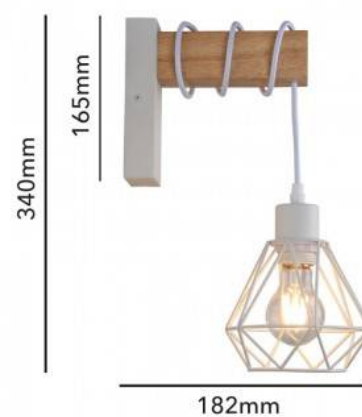

## Apliques de pared de madera jaula metal "RODEN"

### Ref. LM133

Aplique de pared vintage industrial que mezcla materiales como el listón de madera maciza, el aluminio de la base y el metal del alambre de la jaula, que ofrecen a esta lámpara un original estilo vintage, industrial. Cuando se enciende la lámpara, la luz se emite a través de la pantalla de alambre con un fascinante juego de luces y sombras. Exclusivo para interior, con grado de protección IP20. La lámpara de pared cuenta con un cable flexible que permite personalizar la altura al enrollarla en la estructura de madera, como máximo 15cm de altura. Integra un casquillo E27, la bombilla no viene incluida. Para uso exclusivo en interior, decora cualquier espacio en restaurantes, bares, tiendas o en estancias del hogar como la sala de estar, dormitorio, comedor, cocina o pasillo.

### Datos del producto

Frecuencia (Hz)	50 - 60
Casquillo	E27
Orientable	No
Uso Exterior	No
IP	IP20
Frecuencia de uso	normal
Certificados	CE, ROHS
Garantía	Según garantía legal: 3 años
Montaje	Superficie
Estilo	Nórdico