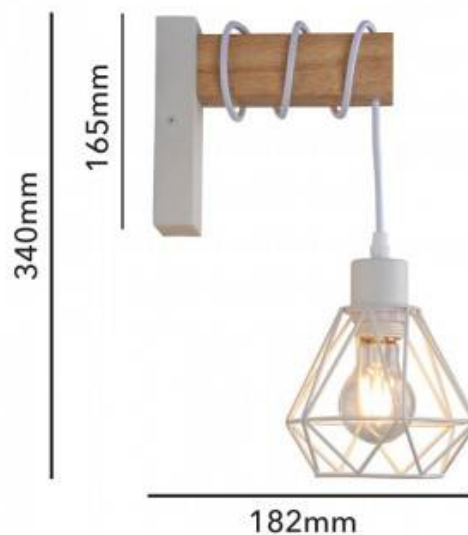

## Apliques de pared de madera jaula metal "RODEN"

### Ref. LM133

Aplique de pared vintage industrial que mezcla materiales como el listón de madera maciza, el aluminio de la base y el metal del alambre de la jaula, que ofrecen a esta lámpara un original estilo vintage, industrial. Cuando se enciende la lámpara, la luz se emite a través de la pantalla de alambre con un fascinante juego de luces y sombras. Exclusivo para interior, con grado de protección IP20. La lámpara de pared cuenta con un cable flexible que permite personalizar la altura al enrollarla en la estructura de madera, como máximo 15cm de altura. Integra un casquillo E27, la bombilla no viene incluida. Para uso exclusivo en interior, decora cualquier espacio en restaurantes, bares, tiendas o en estancias del hogar como la sala de estar, dormitorio, comedor, cocina o pasillo.

### Datos del producto

Frecuencia (Hz)	50 - 60
Casquillo	E27
Orientable	No
Uso Exterior	No
IP	IP20
Frecuencia de uso	normal
Certificados	CE, ROHS
Garantía	Según garantía legal: 3 años
Montaje	Superficie
Estilo	Nórdico