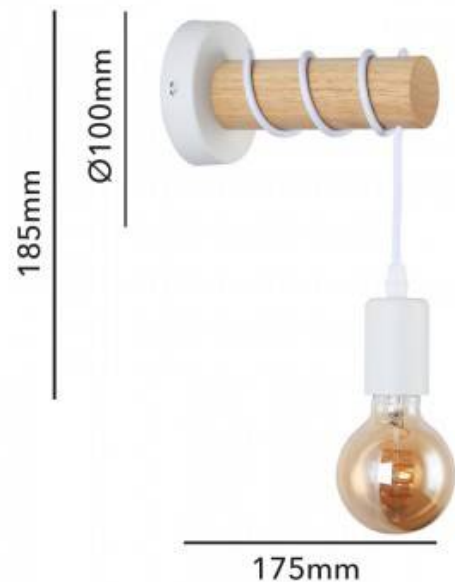

Aplique de pared de madera rústico "MILA"

Ref. LM135

Apliques de pared de diseño rústico y vintage que combina la madera maciza clara y sólida con base de aluminio, creando un aspecto robusto, llamativo y elegante. Exclusivo para interior, con grado de protección IP20. Con diseño geométrico y un estilo minimalista retro perfecto para cualquier hogar o negocio. Ampliamente utilizado en la decoración de pasillos, dormitorios, escaleras, salones, restaurantes, salas de estudio, cafeterías, hoteles, etc. El aplique de pared cuenta con un cable flexible que permite personalizar la altura al enrollarla en la estructura cilíndrica de madera, máximo de 15cm de altura. Integra un casquillo E27, la bombilla no viene incluida. Recomendamos colocar bombillas de filamento o Edison para completar el estilo retro de la lámpara.

Datos del producto

| | |
|------------------------|------------------------------|
| Tensión Nominal (V) | 220-240-V-AC |
| Frecuencia (Hz) | 50 - 60 |
| Casquillo | E27 |
| Orientable | No |
| Dimensiones (mm) LxIxh | 175xØ100x185 |
| Uso Exterior | No |
| IP | IP20 |
| Frecuencia de uso | normal |
| Certificados | CE, ROHS |
| Garantía | Según garantía legal: 3 años |
| Montaje | Superficie |
| Estilo | Nórdico |

Variantes del producto

Referencia

Atributos

LM135-N

Color exterior - Negro

LM135-B

Color exterior - Blanco