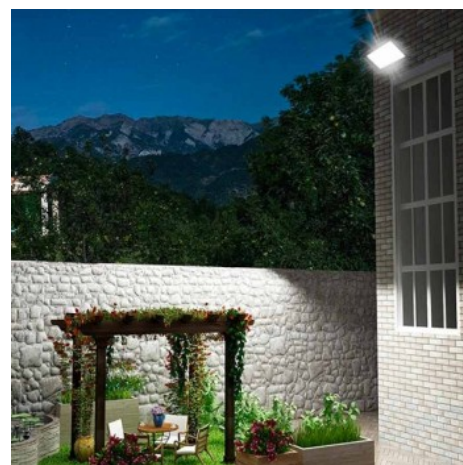

Proyector LED solar + panel solar 60W

Ref. SL21-60-BF

Proyector solar LED con potencia de 60W. Fabricado con carcasa compacta de aluminio. Ángulo de apertura del haz de luz amplio de 90°. Temperatura de color de tonalidad fría, 6500K. Carga durante el día para encenderse de forma automática durante la noche. Con grado de protección IP65 para su uso en exterior. Ilumina el jardín, el hogar, la carretera, el garaje o la terraza con este proyector solar de 60W. El mando viene incluido. Con unas dimensiones del proyector de 192.1x132x40.8mm y unas medidas de la placa solar de 350x350x17mm. 6500K90°10AH Mando incluido IP65

Datos del producto

Kelvin (K)	6500K
CRI	+70
Ángulo de apertura (°)	90
Potencia (W)	60W
Dimensiones (mm) LxIxh	P.Solar 350x350x17mm, P.Led 192.1x132x40.8mm
Uso Exterior	Si
IP	IP65
Vida útil (h)	25000
Certificados	CE, ROHS