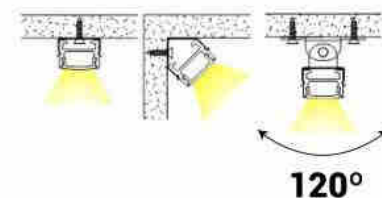

Perfil de aluminio para tira led superficie - 18x12mm

Ref. BPERFALP150

Perfil de aluminio de 18x12mm para montaje en superficie de tiras LED de hasta 15mm. Perfecto para crear iluminación decorativa en techos y paredes. Instalación sencilla. Longitud 2 metros, color plateado. *Difusor opal incluido*

Datos del producto

Dimensiones (mm) LxIxh	2000x18.5x11.8
Material	Aluminio
Uso Exterior	No
IP	IP20
Certificados	CE, ROHS
Garantía	Según garantía legal: 3 años