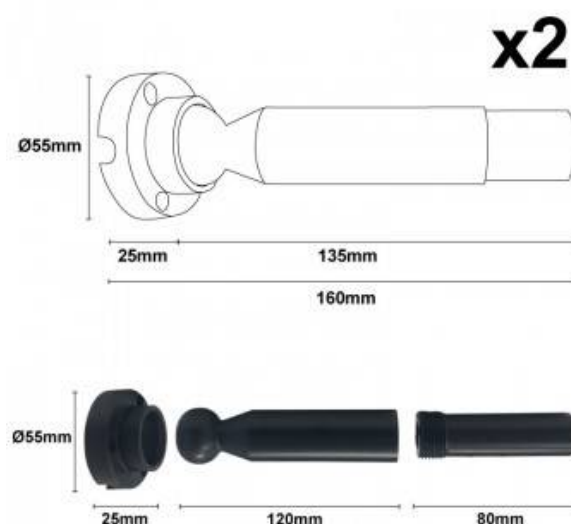

Kit SKYline iluminación lineal 120led/m 90W 5m

Ref. SKY5

Kit completo SKYline para crear una iluminación lineal de suspensión innovadora. La tecnología de iluminación lineal suspendida SKYline proporciona un aspecto único y profesional con múltiples formas de instalación. Con una longitud de 5 metros permite iluminar de distintas formas: como bañador de pared, iluminación indirecta o como luz directa. Aspecto moderno y minimalista, principalmente utilizado como iluminación decorativa en interior o para una iluminación moderna y diferencial en museos, hoteles, galerías de arte, tiendas, etc. Los accesorios de sujeción permiten una orientación de hasta 45 grados, tanto horizontal como vertical. El kit incluye la tira LED de 24V y 90W, con una longitud de 5 metros. Fuente de alimentación de 24V necesaria, no incluida.

Emitiendo hacia arriba, excelente efecto de luz

Emisión de luz hacia abajo, antideslumbrante

Datos del producto

Tonalidad	Blanco frío, Blanco neutro, Blanco cálido, Azul, Rojo, Verde, Blanco extra cálido, Rosa, Blanco extra cálido plus, Ámbar
Kelvin (K)	1800, 2400, 2700, 3000, 4000, 6000
Lumens (Lm)	2000
Ángulo de apertura (°)	120
Tipo de LED	SMD 2835
Dimmable	Sí
Potencia (W)	90
Tensión Nominal (V)	24V DC
Frecuencia (Hz)	50 - 60
Dimensiones (mm) LxIxh	5000x20
Uso Exterior	No
IP	IP20
Vida útil (h)	25000
Clase eficiencia energética	A+ (2021)
Certificados	CE, ROHS
Garantía	Según garantía legal: 3 años

Distancia del corte (mm)	50
Adhesivo	3M

Variantes del producto

Referencia	Atributos	
SKY5-N-180	Color de luz - Blanco cálido 1800K,Color exterior - Negro	
SKY5-N-240	Color de luz - Blanco cálido 2400K,Color exterior - Negro	
SKY5-N-270	Color de luz - Blanco cálido 2700K,Color exterior - Negro	
SKY5-N-BN	Color de luz - Blanco neutro 4000K,Color exterior - Negro	
SKY5-N-BF	Color de luz - Blanco frío 6000K,Color exterior - Negro	
SKY5-N-RO	Color exterior - Negro,Color de luz - Rojo	
SKY5-N-VE	Color exterior - Negro,Color de luz - Verde	
		