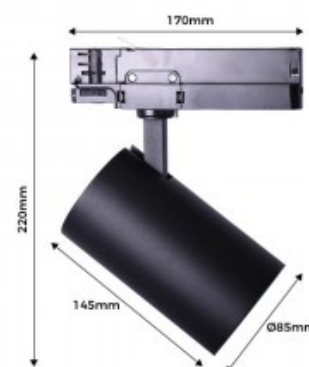

Proyector LED de carril trifásico 36W CCT Triac Dimable

Ref. B00220-DIMCCT

Proyector de carril trifásico regulable, conector trifásico de 4 líneas, regulable mediante TRIAC y compatible con la mayoría de los dimmers y pastillas del mercado que funcionan mediante regulación TRIAC. Switch de selección de color (blanco cálido 2700K, blanco neutro 4000K, blanco frío 6000K). Esto permite seleccionar 3 diferentes temperaturas de color, adaptándose así a la mayoría de instalaciones. ✓ Potencia: 36W ✓ Ángulo de apertura: 60° ✓ Voltaje: 220-240V AC ✓ Lumens: 3600 ✓ Regulación : TRIAC

Datos del producto

Tonalidad	CCT
Kelvin (K)	6000, 4000, 2700
CRI	≥90
Tipo de LED	Bridgelux COB
Dimmable	Sí
Potencia (W)	36W
Tensión Nominal (V)	220-240C/AC
Dimensiones (mm) LxIxh	220x170x145xØ85mm
Material	Aluminio
IP	IP20
Rango temperatura	-20°C ~ +40°C
Frecuencia de uso	normal
Tipo de Carril	Trifásico

Variantes del producto

Referencia

Atributos

B00220-N-DIMCCT

Color exterior - Negro

B00220-B-DIMCCT

Color exterior - Blanco