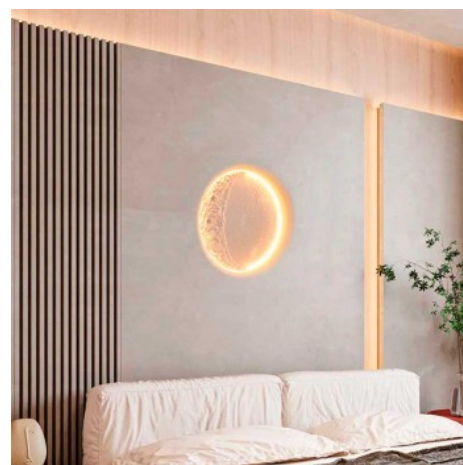

Lámpara integrable de escayola en forma de luna "SIDEREUS" - 300x300 mm - 8.5 W

Ref. B279-M

Nuestra lámpara "SIDEREUS", con su exclusivo diseño en forma de luna, está realizada en escayola, y constituye una pieza decorativa única. Es un producto ideal para lograr ambientes originales y armoniosos, que no pasará desapercibida. Cuenta con una fuente de luz integrada, de tono cálido, que difunde suavemente desde su contorno circular, permitiendo resaltar sus texturas internas que emulan los relieves lunares. Además de su singularidad como elemento decorativo, esta lámpara está diseñada para lograr una perfecta integración al ambiente, ya que luego de una sencilla instalación, permite obtener una continuidad visual sin bordes perceptibles. La escayola, material conocido también como yeso o plaster, además de ser integrable al pladur, se puede pintar del color deseado, reforzando así el concepto de integración.

Datos del producto

Kelvin (K)	2700
Lumens (Lm)	680
Tipo de LED	COB
Dimmable	No
Potencia (W)	8.5
Tensión Nominal (V)	220 - 240 V AC
Driver	Eaglerise
Dimensiones (mm) LxIxh	300 x 300 x 60
Material	Yeso
IP	IP20
Dimensiones de corte (mm)	303 x 303