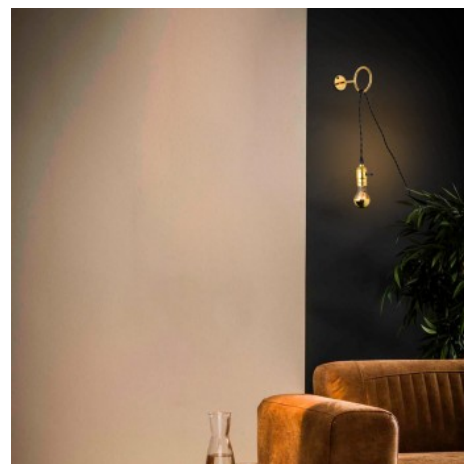

4W
LED

GOLD

Bombilla Led Efecto Espejo Dorada E27 4W

Ref. ILAR-00737

Bombilla Espejo Dorada E27 4W con diseño nórdico y moderno. La mitad de la bombilla es de cristal transparente y la otra mitad es efecto espejo dorado. Los filamentos led A60 proporcionan una atmósfera mas cálida con su luz indirecta. Esta lámpara es perfecta para iluminar espacios sin que la luz afecte a la vista. Desde Barcelona Led sugerimos su uso en interiores como salones de la casa, habitaciones, hoteles, restaurantes, tiendas comerciales, pasillos, estudios etc. Funciona a 180-260 voltios y 380lumenes. El producto mide Ø60x105mm.

Datos del producto

Tonalidad	Blanco cálido
Kelvin (K)	3000
Lumens (Lm)	380
Potencia (W)	4
Tensión Nominal (V)	180-260V
Casquillo	E27
Dimensiones (mm) LxIxh	Ø60x105mm
IP	IP20
Vida útil (h)	30000
Clase eficiencia energética	F (2021)