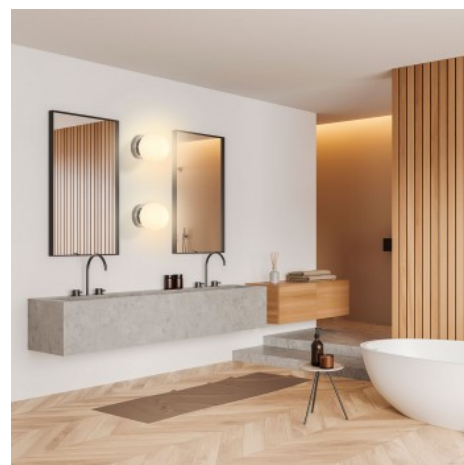

Aplique de pared bola cristal "AVA" - E27 - IP44

Ref. LE101

Aplique de pared "AVA" de diseño clásico y elegante compuesto por una esfera de cristal opal y una base metálica disponible en color cromo o negro. Su estética delicada y sencilla se destaca tanto en ambientes clásicos como de estilo contemporáneo. Gracias a su protección IP44, es ideal para colocar en baños y exteriores cubiertos como porches o balcones. ** Admite bombilla E27 G45 - NO incluida**

Variantes del producto

Referencia

Atributos

LE101-N

Color exterior - Negro

LE101-CR

Color exterior - Cromo