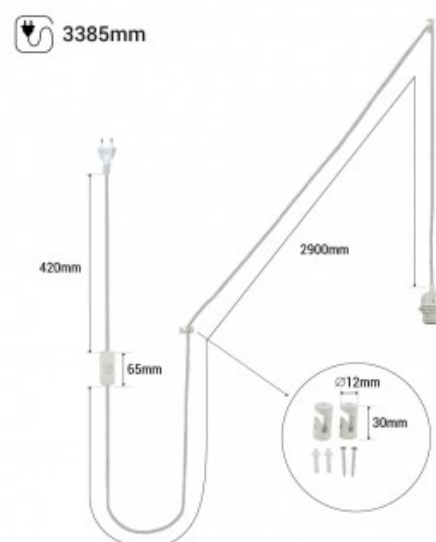

Casquillo E27 con cable de PVC, interruptor y enchufe

Ref. K17-C

Portalámparas E27 con cable de PVC, interruptor y enchufe para lámparas colgantes. Versátil y fácilmente adaptable a distintos estilos decorativos, perfecto para personalizar cualquier espacio eligiendo la pantalla deseada. El cable cuenta con 3.38 m de longitud y es regulable mediante dos grapas de fijación a la pared que permiten una instalación y ajuste personalizado. En su recorrido incorpora un interruptor y un enchufe estándar tipo Schuko en su extremo. El casquillo es compatible con cualquier bombilla E27 con un máximo de 60W.** Disponible en blanco y negro - Incluye 2 grapas de fijación con tornillos**

Datos del producto

Tensión Nominal (V)	220 - 240 V/AC
Frecuencia (Hz)	50 - 60
Casquillo	E27
Material	Plástico
Uso Exterior	No
IP	IP20
Certificados	CE, ROHS
Garantía	Según garantía legal: 3 años
Potencia máxima (W)	60W

Variantes del producto

Referencia

Atributos

K17-C-B

Color exterior - Blanco

K17-C-N

Color exterior - Negro