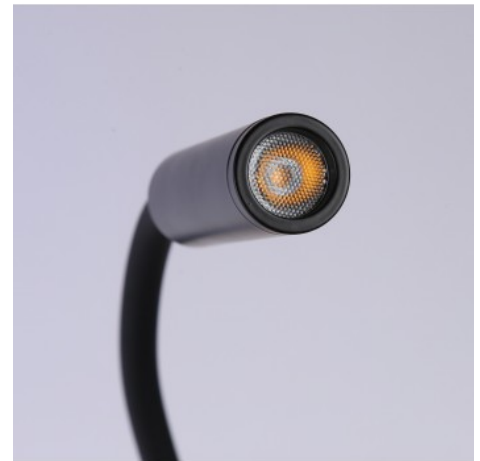

3W
LED
IP20
CREE
LED

Aplique de pared flexible para lectura con puerto USB "LONDON USB" - Chip CREE - 3W

Ref. LN1511-USB

El aplique de pared "LONDON USB" está especialmente diseñado como aplique de lectura para el cabecero de cama. Cuenta con un brazo flexible orientable, un foco LED de 3W de potencia y un puerto USB para conectar cualquier dispositivo compatible. Emite luz en tonalidad blanco cálido (2800K) con un flujo lumínico de 450 lm. Se destaca por sus acabados de alta calidad y el toque cálido que proporciona la madera. Disponible en colores blanco y negro.

Datos del producto

Tonalidad	Blanco cálido
Kelvin (K)	2800
Ángulo de apertura (°)	30
Tipo de LED	Chip CREE
Dimmable	No
Potencia (W)	3
Tensión Nominal (V)	220 - 240 V AC
Orientable	Sí
Material	Aluminio, Madera
IP	IP20
Certificados	CE, ROHS
Garantía	Según garantía legal: 3 años
Montaje	Superficie

Variantes del producto

Referencia

Atributos

LN1511-USB-N

Color exterior - Negro

LN1511-USB-B

Color exterior - Blanco

3W
IP20
230V
50/60Hz