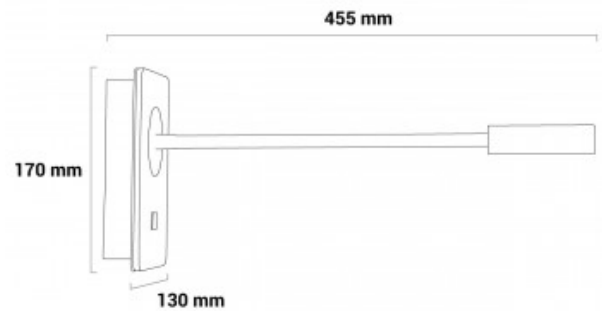

3W
LED
IP20
CREE
LED

Aplique de pared flexible para lectura con puerto USB "LONDON USB" - Chip CREE - 3W

Ref. LN1511-USB

El aplique de pared "LONDON USB" está especialmente diseñado como aplique de lectura para el cabecero de cama. Cuenta con un brazo flexible orientable, un foco LED de 3W de potencia y un puerto USB para conectar cualquier dispositivo compatible. Emite luz en tonalidad blanco cálido (2800K) con un flujo lumínico de 450 lm. Se destaca por sus acabados de alta calidad y el toque cálido que proporciona la madera. Disponible en colores blanco y negro.

Datos del producto

Tonalidad	Blanco cálido
Kelvin (K)	2800
Ángulo de apertura (°)	30
Tipo de LED	Chip CREE
Dimmable	No
Potencia (W)	3
Tensión Nominal (V)	220 - 240 V AC
Orientable	Sí
Material	Aluminio, Madera
IP	IP20
Certificados	CE, ROHS
Garantía	Según garantía legal: 3 años
Montaje	Superficie