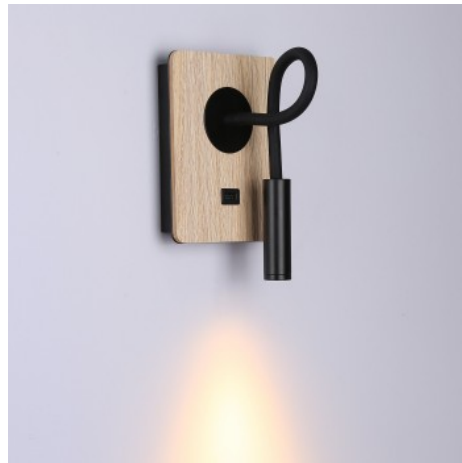

3W
LED
IP20
CREE
LED

Aplique de pared flexible para lectura con puerto USB "LONDON USB" - Chip CREE - 3W

Ref. LN1511-USB

El aplique de pared "LONDON USB" está especialmente diseñado como aplique de lectura para el cabecero de cama. Cuenta con un brazo flexible orientable, un foco LED de 3W de potencia y un puerto USB para conectar cualquier dispositivo compatible. Emite luz en tonalidad blanco cálido (2800K) con un flujo lumínico de 450 lm. Se destaca por sus acabados de alta calidad y el toque cálido que proporciona la madera. Disponible en colores blanco y negro.

Datos del producto

Tonalidad	Blanco cálido
Kelvin (K)	2800
Ángulo de apertura (°)	30
Tipo de LED	Chip CREE
Dimmable	No
Potencia (W)	3
Tensión Nominal (V)	220 - 240 V AC
Orientable	Sí
Material	Aluminio, Madera
IP	IP20
Certificados	CE, ROHS
Garantía	Según garantía legal: 3 años
Montaje	Superficie

Variantes del producto

Referencia

Atributos

LN1511-USB-N

Color exterior - Negro

LN1511-USB-B

Color exterior - Blanco

3W
IP20
230V
50/60Hz