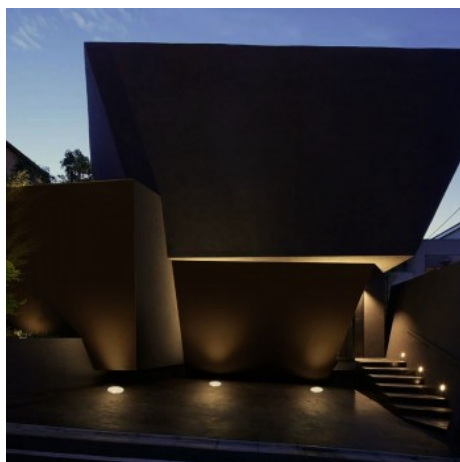

7W
IP67
LED
COB

Baliza LED empotrable en suelo 7W -Blanco cálido - Ø15cm- IP67

Ref. BA50022-BC

Baliza LED empotrable en suelo de 7W de potencia, diseñada específicamente para iluminación de exterior. Cuenta con un grado de protección IP67 que le otorga un alto nivel de aislamiento frente a factores externos tales como lluvia y polvo. Gracias a su ángulo de apertura de 30°, es ideal para iluminación de fachadas o paredes, pero también es apta para iluminar caminos, zonas de paso, patios, terrazas, entre muchas otras aplicaciones. Apta para tránsito peatonal.