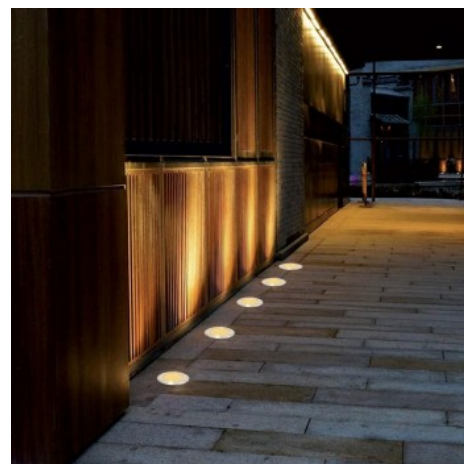

7W
IP67
LED
COB

Baliza LED empotrable en suelo 7W -Blanco cálido - Ø15cm- IP67

Ref. BA50022-BC

Baliza LED empotrable en suelo de 7W de potencia, diseñada específicamente para iluminación de exterior. Cuenta con un grado de protección IP67 que le otorga un alto nivel de aislamiento frente a factores externos tales como lluvia y polvo. Gracias a su ángulo de apertura de 30°, es ideal para iluminación de fachadas o paredes, pero también es apta para iluminar caminos, zonas de paso, patios, terrazas, entre muchas otras aplicaciones. Apta para tránsito peatonal.