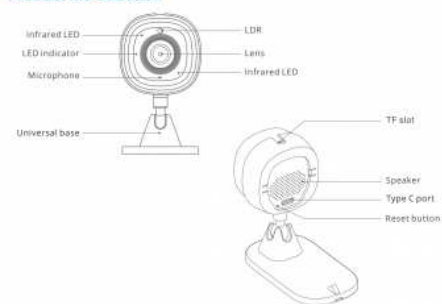

## Cámara de seguridad SONOFF CAM Slim Smart - WIFI - 1080P - FHD - Alarma - Sensor de movimiento

### Ref. SONOFFSLIMCAM

La cámara de seguridad SONOFF CAM Slim Smart ofrece una resolución HD de 1080P, un ángulo de visión de 130°, visión nocturna y alarma para mantener el hogar seguro día y noche. Se puede configurar para que comience a grabar al detectar movimiento. El protocolo RTSP permite ver la pantalla de monitoreo en vivo desde cualquier PC. Cuenta con audio bidireccional para poder escuchar y hablar a través de la cámara. Admite un máximo de 256Gb de almacenamiento en tarjeta Micro SD (no incluida) y almacenamiento masivo en la nube. Su diseño flexible permite 4 métodos de instalación: Sobre mesa o escritorio, atracción magnética (sobre superficies con metal), adhesivo 3M o fijado con tornillos. Incluye cargador USB tipo C.

### Datos del producto

Tensión Nominal (V)	5V DC
Angulo detección (°)	130
Orientable	Sí
Dimensiones (mm) LxIxh	91 x 44.5 x 37
Rango temperatura	-10~40°C
Certificados	CE, ROHS
Garantía	Según garantía legal: 3 años
Conectividad	Wifi
Intensidad máxima (A)	1
Resolución	1080P