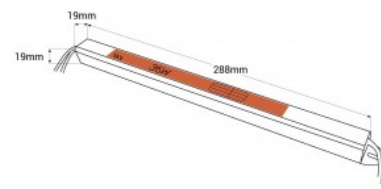

Fuente de alimentación ultra slim 24V - 36W - IP20

Ref. SSL-36-24

Fuente de alimentación ultra delgada de 36W y alta eficiencia. Está diseñada para alimentar luminarias LED con una tensión de 24V y un máximo de 1.5A. Por su diseño delgado, de tan sólo 1,9cm de altura, resulta especialmente útil cuando el espacio para montar una fuente es limitado. Es perfecta para cajas de luz publicitarias o lightbox, señalización y luminarias lineales.

Datos del producto

| | |
|------------------------|------------------------------|
| Potencia (W) | 36 |
| Tensión Nominal (V) | 100-240V |
| Frecuencia (Hz) | 50 - 60 |
| Dimensiones (mm) LxIxh | 288 x 19 x 19 |
| Material | Plástico |
| Uso Exterior | No |
| IP | IP20 |
| Certificados | CE, ROHS |
| Garantía | Según garantía legal: 3 años |
| Tensión de salida (V) | 24V |
| Intensidad máxima (A) | 1.5 |