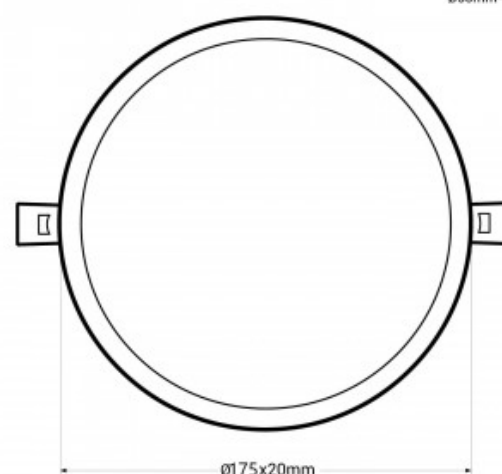

Downlight LED circular empotrable 15W - Diámetro de corte ajustable: Ø 50-140 mm

Ref. B1277

Downlight LED de diámetro ajustable y diseño moderno e innovador. Cuenta con 15W de potencia y un difusor opal que garantiza una iluminación homogénea, sin deslumbramientos. Este downlight se destaca por sus muelles de fijación deslizables, que le permiten ajustarse a orificios con un diámetro variable entre 50 y 140mm. Se encuentra disponible en tonalidad blanco cálido (3000K), blanco neutro (4000K) y blanco frío (6000K). Su instalación es muy sencilla y es apto tanto para uso doméstico como comercial. ****Accesorios de montaje y conexión incluidos****

Datos del producto

Tonalidad	Blanco frío, Blanco neutro, Blanco cálido
Kelvin (K)	3000, 6000, 4000
Dimmable	No
Potencia (W)	15
Tensión Nominal (V)	220 - 240 V AC
Material	Metal, Policarbonato
Uso Exterior	No
IP	IP20
Certificados	CE, ROHS
Garantía	Según garantía legal: 3 años

Ø50mm-140mm

Variantes del producto

Referencia

Atributos

B1277-BC

Color de luz - Blanco Cálido

B1277-BN

Color de luz - Blanco Neutro