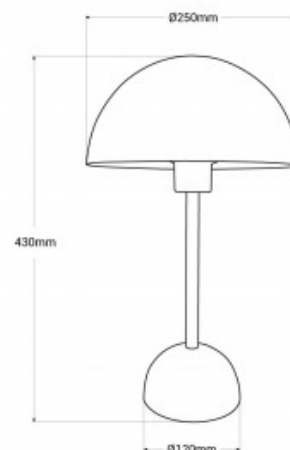

## Lámpara de mesa de diseño "Seta" - E27 - Con enchufe e interruptor

### Ref. L3082

Lámpara de mesa de diseño vintage y elegante, fabricada en aluminio con acabados de alta calidad. Con su pie esbelto y su pantalla de media esfera, aporta distinción y estilo a la decoración de cualquier ambiente. Disponible en 3 colores: blanco, negro y dorado. \*\*Casquillo E27 - Bombilla no incluida\*

### Datos del producto

Tensión Nominal (V)	220 - 240 V AC
Casquillo	E27
Material	Aluminio
Certificados	CE, ROHS
Garantía	Según garantía legal: 3 años
Potencia máxima (W)	40
Estilo	Minimalista, Vintage

## Variantes del producto

Referencia	Atributos	
L3082-N	Color exterior - Negro	 A black table lamp with a dome-shaped shade and a thin stem, set against a light gray background.
L3082-B	Color exterior - Blanco	 A white table lamp with a dome-shaped shade and a thin stem, set against a light gray background.
L3082-D	Color exterior - Dorado	 A gold table lamp with a dome-shaped shade and a thin stem, set against a light gray background.