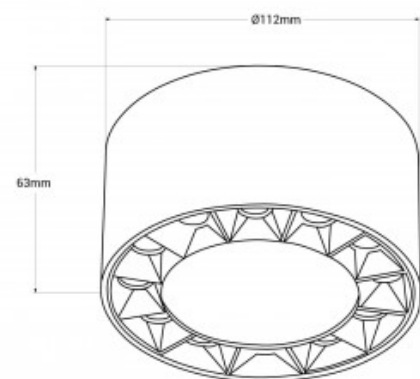

## Aplique de techo LED 18W - UGR18 - Driver Eaglerise

### Ref. B1323-BC

Lámpara de techo de diseño minimalista fabricada en aluminio alta calidad, disponible en color blanco o negro. Emite una luz en tonalidad blanco cálido (3000K), con una potencia de 18W. Se destaca por brindar una iluminación de alta calidad, con un alto índice de reproducción cromática (CRI>80) y un bajo índice de deslumbramiento (UGR<18), garantizando un gran confort lumínico al usuario. Está equipada con driver Eaglerise y otros componentes de máxima calidad asegurando eficiencia y durabilidad.

### Datos del producto

Tonalidad	Blanco cálido
Kelvin (K)	3000
Lumens (Lm)	1600
CRI	90-95
Ángulo de apertura (°)	24
Dimmable	No
Potencia (W)	18
Tensión Nominal (V)	220 - 240 V AC
Driver	Eaglerise
Orientable	No
Dimensiones (mm) LxIxh	ø112 X 63
Material	Aluminio
Material difusor	Polycarbonato
Uso Exterior	No
IP	IP20
Vida útil (h)	25000
Clase eficiencia energética	G
Certificados	CE, ROHS