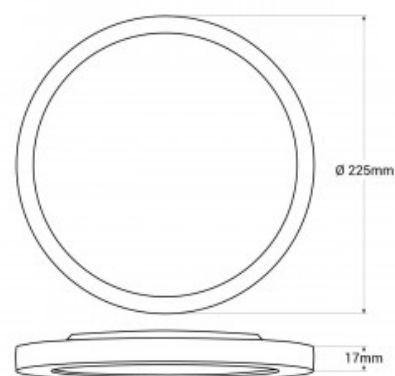

18W
IP44
LED
CCT System

Plafón LED exterior circular 18W CCT - Ø22,5cm - 1450lm - IP44

Ref. B1761-18W-B

Plafón circular LED CCT de diseño moderno y ultradelgado. Por su grado de protección IP44, se puede instalar en exteriores cubiertos o zonas húmedas y admite instalación tanto en superficie como empotrada. Incorpora un selector de temperatura CCT, por lo que es posible modificar la temperatura de color entre blanco cálido (3000 K), blanco neutro (4000K) y blanco frío (6000K). Es una luminaria de alta eficiencia, que cuenta con una potencia de 18W y emite un flujo luminoso de 1650 lúmenes, permitiendo un gran ahorro energético.

Datos del producto

Tonalidad	CCT
Kelvin (K)	3000, 6000, 4000
Lumens (Lm)	1650
CRI	80-85
Ángulo de apertura (°)	120
Tipo de LED	SMD 2835
Dimmable	No
Potencia (W)	18
Tensión Nominal (V)	220 - 240 V AC
Sensor	No
Orientable	No
Material	Policarbonato
Material difusor	Policarbonato
Uso Exterior	Si
IP	IP44
Clase eficiencia energética	F
Certificados	CE, ROHS
Garantía	Según garantía legal: 3 años

Ø65 a 200mm

Montaje

Empotrable o Superficie